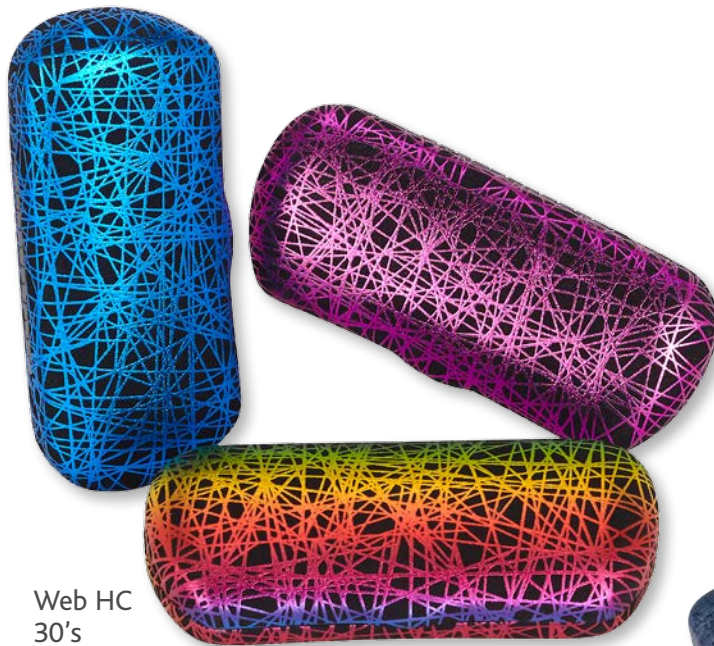

Sleek HC
36's

Cork HC
36's

Quilt Clutch
25's
Ideal for larger frames
or sunglasses.
Idéal pour lunettes/
solaires grandes tailles

HARD CASES

ÉTUIS RIGIDES

www.shillingoptical.com

Siena
36's

Amalfi
28's