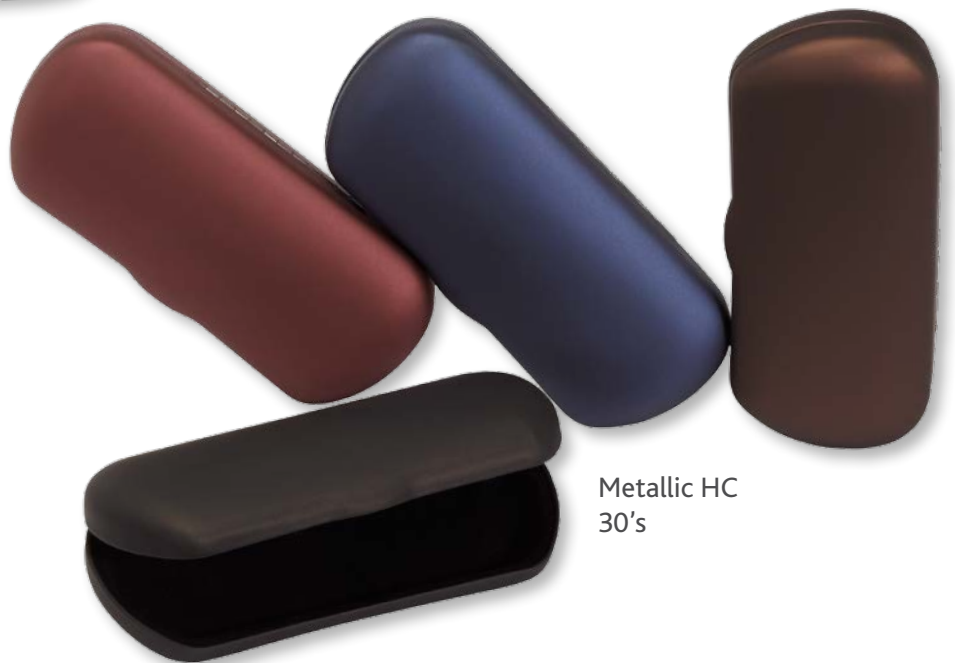

Small / Petit
(Gold or turquoise / Or ou Turquoise)
100's
5"x2.75"x7.5"
Boîte de 100

CLAM SHELL CASES COFFRETS RIGIDES

Clam 80
30's

Woburn HC
30's

Metallic HC
30's

CLAM SHELL CASES

COFFRETS RIGIDES

MC 800
Ideal for extra wide frames
(60mm plus)
Idéal pour montures extra-larges
pour hommes. (60mm plus).
18's

Garçon HC
32's

Glossy HC
30's

Satin Jumbo
25's

CLIP ON CASES

ÉTUIS POUR CLIP SOLAIRE

Mag CO
48's
For clip on only
Pour clip uniquement
Plastic/Plastique

Deluxe Clip-On

For clip on only/Pour clip uniquement
(Invisible magnetic closure/Fermeture magnétique discrète)
metal/métal
50's