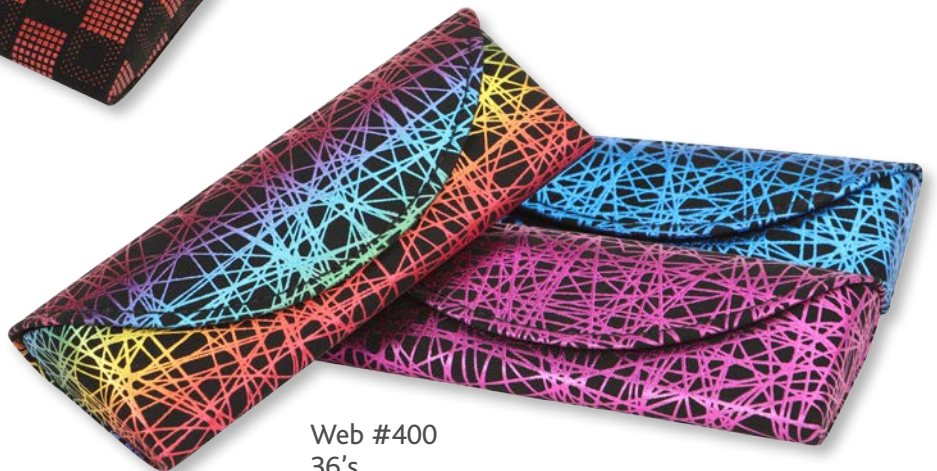

## ÉTUIS RIGIDES

[www.shillingoptical.com](http://www.shillingoptical.com)

Siena  
36's

Amalfi  
28's

Matrix #400  
36's

Web #400  
36's