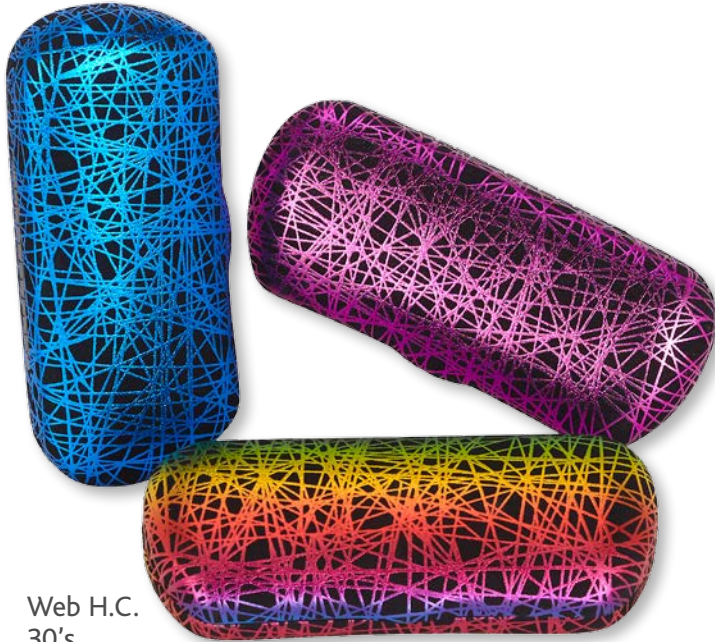

HARD CASES

ÉTUIS RIGIDES

Web H.C.
30's