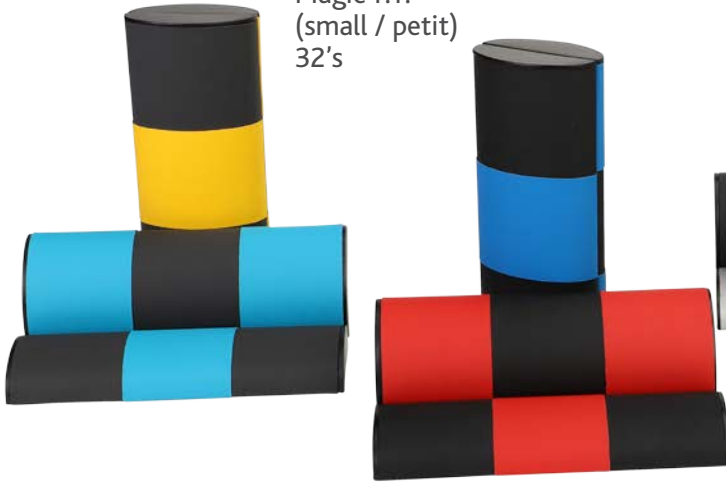

MAGIC/KIDS CASES

ÉTUIS MAGIQUES POUR ENFANTS

Magic T.T.
(small / petit)
32's